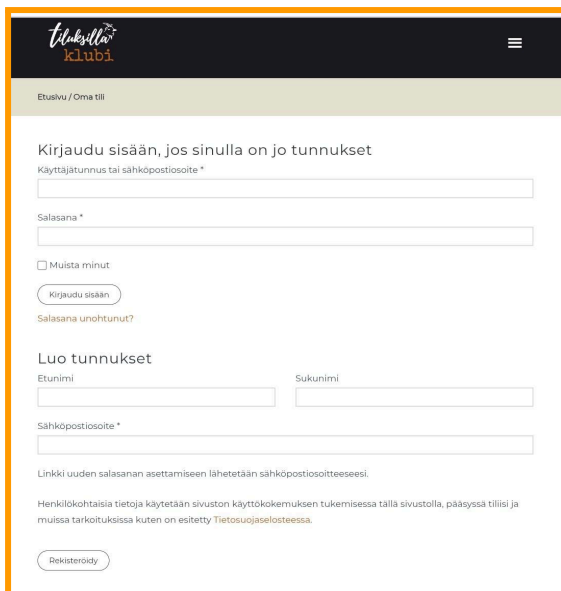

Tiluksilla Klubin jäseneksi:

Tiluksilla Klubi.fi sivustolla pääset liittymään Tiluksilla Klubiin. Liittyminen onnistuu mm kolmen viivan valikosta tai etusivulta kohdasta “liity klubiin”

2. “liity klubiin” klikkauksesta avautuu klubijäsenyyden vaihtoehdot. Klikkaamalla vaihtoehdon kuvaa, saat lisätietoja kyseisestä jäsenyydestä.

Jatka valitsemalla “liity jäseneksi”

Jos tiedät jo minkä jäsenyyden haluat, voit painaa suoraan “ostoskoriin” ja jatkaa seuraavalta sivulta klikkaamalla “siirry kassalle”

3. Menit kumpaa reittiä tahansa pääset seuraavaksi kirjautumaan/rekisteröitymään.