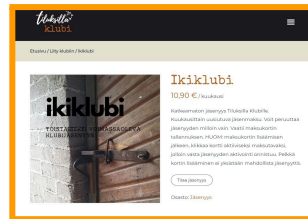

Tiluksilla Klubin jäseneksi:

Tiluksilla Klubi.fi sivustolla pääset liittymään Tiluksilla Klubiin. Liittyminen onnistuu mm kolmen viivan valikosta tai etusivulta kohdasta “liity klubiin”

2. “liity klubiin” klikkauksesta avautuu klubijäsenyyden vaihtoehdot. Klikkaamalla vaihtoehdon kuvaa, saat lisätietoja kyseisestä jäsenyydestä.

Jatka valitsemalla “liity jäseneksi”

Jos tiedät jo minkä jäsenyyden haluat, voit painaa suoraan “ostoskoriin” ja jatkaa seuraavalta sivulta klikkaamalla “siirry kassalle”

3. Menit kumpaa reittiä tahansa pääset seuraavaksi kirjautumaan/rekisteröitymään.